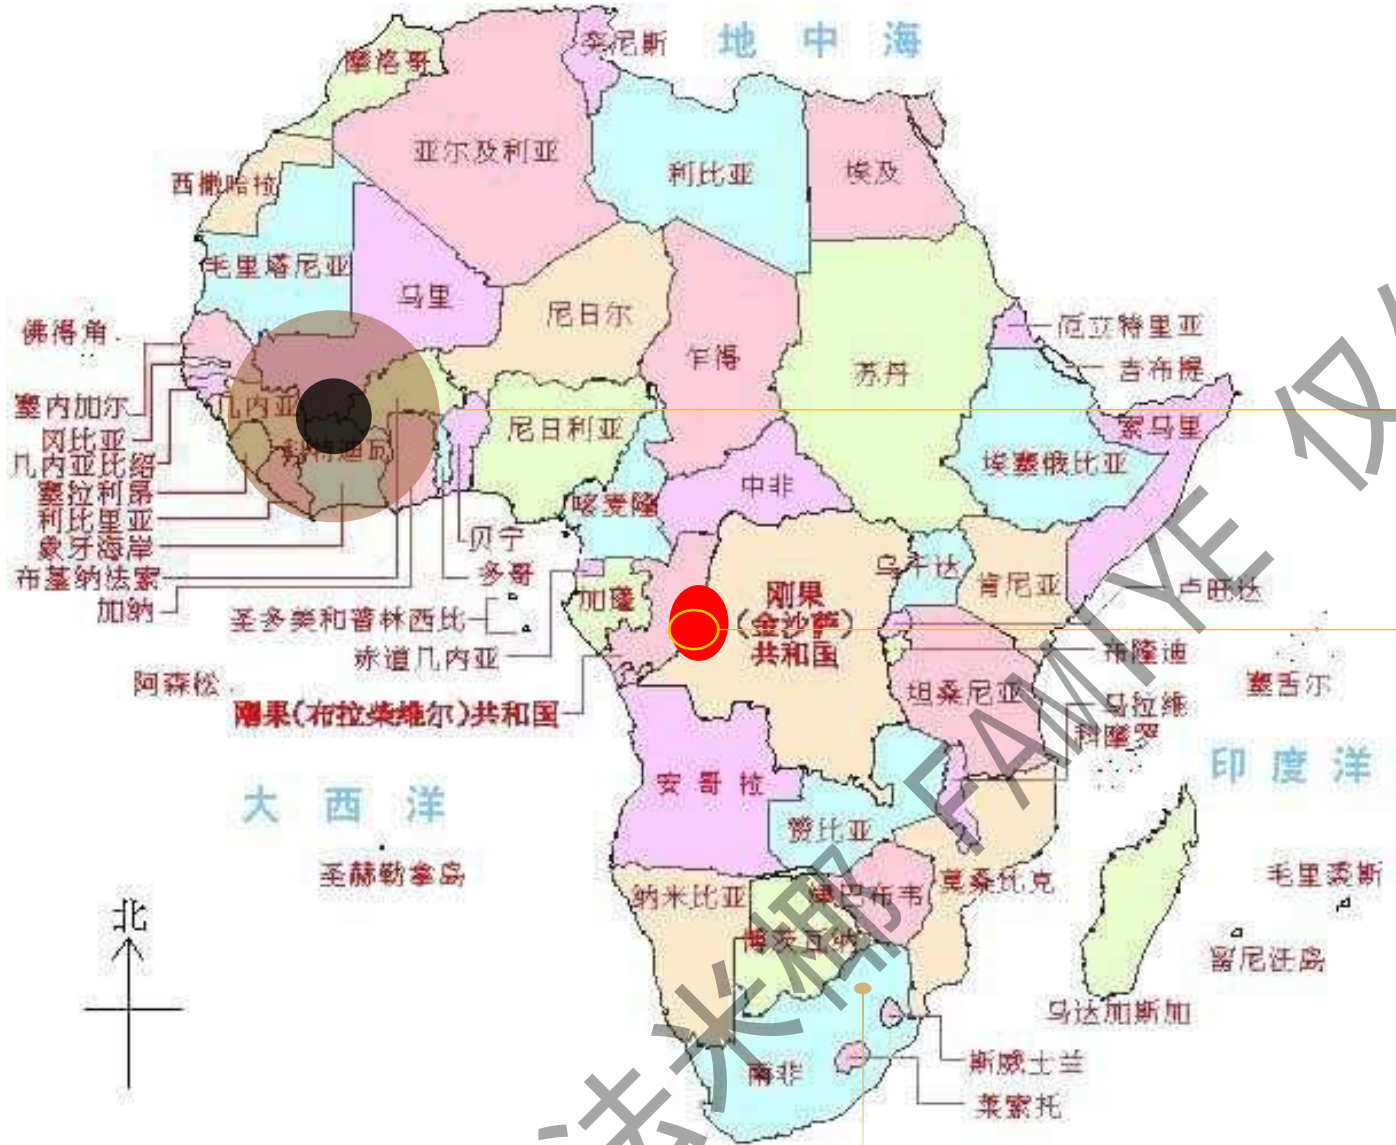

公司立足刚果布，以中非、刚果金、加蓬、为主要辐射服务区域，向喀麦隆、科特迪瓦、内宁、几内亚等西非区域挺进，坚持稳中求进的基本发展理念，快速抢占市场。

我们的下一个五年计划

路虽然泥泞

THANKS

但是无法阻止我们前行的脚步…